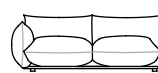

Marengo 2018

design Mario Marengo 1970

Poltrona
Armchair

67 cm 26 1/2"
121 cm 47 1/2"

70 cm 27 1/2"

96 cm 38"

53 cm 21"
41 cm 16"

Divani
Sofas

134 cm 53"
188 cm 74"

70 cm 27 1/2"

96 cm 38"

53 cm 21"
41 cm 16"

201 cm 79"
255 cm 100 1/2"

200 cm 79"
254 cm 100"

300 cm 118 1/4"
354 cm 139 1/2"

Elementi con 1 bracciolo
Units with 1 armrest

134 cm 53"
161 cm 63 1/2"

70 cm 27 1/2"

96 cm 38"

53 cm 21"
41 cm 16"

201 cm 79"
228 cm 90"

200 cm 79"
227 cm 89 1/2"

300 cm 118 1/4"
327 cm 129"

Elementi angolo con 1 bracciolo
Corner units with 1 armrest