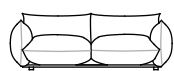

Marengo 2018

design Mario Marengo 1970

Poltrona
Armchair

67 cm 26 1/2"
121 cm 47 1/2"

70 cm 27 1/2"

96 cm 38"

53 cm 21"
41 cm 16"

Divani
Sofas

134 cm 53"
188 cm 74"

70 cm 27 1/2"

96 cm 38"

53 cm 21"
41 cm 16"

201 cm 79"
255 cm 100 1/2"

200 cm 79"
254 cm 100"

300 cm 118 1/4"
354 cm 139 1/2"

Elementi con 1 bracciolo
Units with 1 armrest