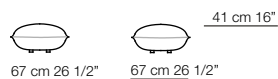

Marengo 2018

design Mario Marengo 1970

Poltrona
Armchair

67 cm 26 1/2"
121 cm 47 1/2"

70 cm 27 1/2"

96 cm 38"

53 cm 21"
41 cm 16"

Divani
Sofas

134 cm 53"
188 cm 74"

70 cm 27 1/2"

96 cm 38"

53 cm 21"
41 cm 16"

201 cm 79"
255 cm 100 1/2"

200 cm 79"
254 cm 100"

300 cm 118 1/4"
354 cm 139 1/2"

Elementi con 1 bracciolo
Units with 1 armrest

134 cm 53"
161 cm 63 1/2"

70 cm 27 1/2"

96 cm 38"

53 cm 21"
41 cm 16"

201 cm 79"
228 cm 90"

200 cm 79"
227 cm 89 1/2"

300 cm 118 1/4"
327 cm 129"

Elementi angolo con 1 bracciolo
Corner units with 1 armrest

Elementi angolo
Corner unit

Pouf

All dimensions are expressed in centimeters and inches
File CAD 2D-3D available on www.arflex.com