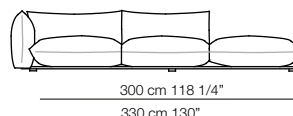

Marengo 2018

design Mario Marengo 1970

Poltrona
Armchair

67 cm 26 1/2"
121 cm 47 1/2"

70 cm 27 1/2"

96 cm 38"

53 cm 21"
41 cm 16"

Divani
Sofas

134 cm 53"
188 cm 74"

70 cm 27 1/2"

96 cm 38"

53 cm 21"
41 cm 16"

201 cm 79"
255 cm 100 1/2"

200 cm 79"
254 cm 100"

300 cm 118 1/4"
354 cm 139 1/2"

Elementi con 1 bracciolo
Units with 1 armrest

134 cm 53"
161 cm 63 1/2"

70 cm 27 1/2"

96 cm 38"

53 cm 21"
41 cm 16"

201 cm 79"
228 cm 90"

200 cm 79"
227 cm 89 1/2"

300 cm 118 1/4"
327 cm 129"

Elementi angolo con 1 bracciolo
Corner units with 1 armrest

Elementi angolo
Corner unit

Pouf

All dimensions are expressed in centimeters and inches
File CAD 2D-3D available on www.arflex.com