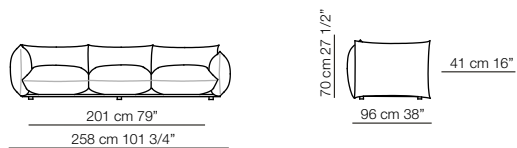

Marengo 2018

design Mario Marengo 1970

Poltrona
Armchair

67 cm 26 1/2"
121 cm 47 1/2"

70 cm 27 1/2"

96 cm 38"

53 cm 21"
41 cm 16"

Divani
Sofas

134 cm 53"
188 cm 74"

70 cm 27 1/2"

96 cm 38"

53 cm 21"
41 cm 16"

201 cm 79"
255 cm 100 1/2"

200 cm 79"
254 cm 100"

300 cm 118 1/4"
354 cm 139 1/2"

Elementi con 1 bracciolo
Units with 1 armrest

134 cm 53"
161 cm 63 1/2"

70 cm 27 1/2"

96 cm 38"

53 cm 21"
41 cm 16"

201 cm 79"
228 cm 90"

200 cm 79"
227 cm 89 1/2"

300 cm 118 1/4"
327 cm 129"

Elementi angolo con 1 bracciolo
Corner units with 1 armrest

Elementi angolo
Corner unit

Pouf

All dimensions are expressed in centimeters and inches
File CAD 2D-3D available on www.arflex.com