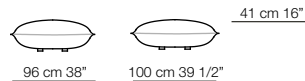

134 cm 53"
188 cm 74"

70 cm 27 1/2"

96 cm 38"

53 cm 21"
41 cm 16"

201 cm 79"
255 cm 100 1/2"

200 cm 79"
254 cm 100"

300 cm 118 1/4"
354 cm 139 1/2"

Elementi con 1 bracciolo
Units with 1 armrest

134 cm 53"
161 cm 63 1/2"

70 cm 27 1/2"

96 cm 38"

53 cm 21"
41 cm 16"

201 cm 79"
228 cm 90"

200 cm 79"
227 cm 89 1/2"

300 cm 118 1/4"
327 cm 129"

Elementi angolo con 1 bracciolo
Corner units with 1 armrest

Elementi angolo
Corner unit

Pouf

All dimensions are expressed in centimeters and inches
File CAD 2D-3D available on www.arflex.com