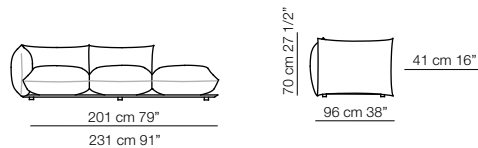

Marengo 2018

design Mario Marengo 1970

Poltrona
Armchair

67 cm 26 1/2"
121 cm 47 1/2"

70 cm 27 1/2"

96 cm 38"

53 cm 21"
41 cm 16"

Divani
Sofas

134 cm 53"
188 cm 74"

70 cm 27 1/2"

96 cm 38"

53 cm 21"
41 cm 16"

201 cm 79"
255 cm 100 1/2"

200 cm 79"
254 cm 100"

300 cm 118 1/4"
354 cm 139 1/2"

Elementi con 1 bracciolo
Units with 1 armrest

134 cm 53"
161 cm 63 1/2"

70 cm 27 1/2"

96 cm 38"

53 cm 21"
41 cm 16"

201 cm 79"
228 cm 90"

200 cm 79"
227 cm 89 1/2"

300 cm 118 1/4"
327 cm 129"

Elementi angolo con 1 bracciolo
Corner units with 1 armrest

Elementi angolo
Corner unit

Pouf

All dimensions are expressed in centimeters and inches
File CAD 2D-3D available on www.arflex.com