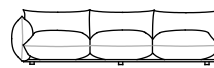

134 cm 53"
188 cm 74"

70 cm 27 1/2"

96 cm 38"

53 cm 21"
41 cm 16"

201 cm 79"
255 cm 100 1/2"

200 cm 79"
254 cm 100"

300 cm 118 1/4"
354 cm 139 1/2"

Elementi con 1 bracciolo
Units with 1 armrest

134 cm 53"
161 cm 63 1/2"

70 cm 27 1/2"

96 cm 38"

53 cm 21"
41 cm 16"

201 cm 79"
228 cm 90"

200 cm 79"
227 cm 89 1/2"

300 cm 118 1/4"
327 cm 129"

Elementi angolo con 1 bracciolo
Corner units with 1 armrest

Elementi angolo
Corner unit

Pouf

All dimensions are expressed in centimeters and inches
File CAD 2D-3D available on www.arflex.com