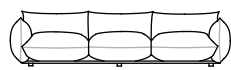

Marengo 2018

design Mario Marengo 1970

Poltrona
Armchair

67 cm 26 1/2"
121 cm 47 1/2"

70 cm 27 1/2"

96 cm 38"

53 cm 21"
41 cm 16"

Divani
Sofas

134 cm 53"
188 cm 74"

70 cm 27 1/2"

96 cm 38"

53 cm 21"
41 cm 16"

201 cm 79"
255 cm 100 1/2"

200 cm 79"
254 cm 100"

300 cm 118 1/4"
354 cm 139 1/2"

Elementi con 1 bracciolo
Units with 1 armrest

134 cm 53"
161 cm 63 1/2"

70 cm 27 1/2"

96 cm 38"

53 cm 21"
41 cm 16"

201 cm 79"
228 cm 90"

200 cm 79"
227 cm 89 1/2"

300 cm 118 1/4"
327 cm 129"

Elementi angolo con 1 bracciolo
Corner units with 1 armrest