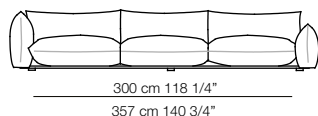

Marengo 2018

design Mario Marengo 1970

Poltrona
Armchair

67 cm 26 1/2"
121 cm 47 1/2"

70 cm 27 1/2"

96 cm 38"

53 cm 21"
41 cm 16"

Divani
Sofas

134 cm 53"
188 cm 74"

70 cm 27 1/2"

96 cm 38"

53 cm 21"
41 cm 16"

201 cm 79"
255 cm 100 1/2"

200 cm 79"
254 cm 100"

300 cm 118 1/4"
354 cm 139 1/2"

Elementi con 1 bracciolo
Units with 1 armrest

134 cm 53"
161 cm 63 1/2"

70 cm 27 1/2"

96 cm 38"

53 cm 21"
41 cm 16"

201 cm 79"
228 cm 90"

200 cm 79"
227 cm 89 1/2"

300 cm 118 1/4"
327 cm 129"

Elementi angolo con 1 bracciolo
Corner units with 1 armrest

Elementi angolo
Corner unit

Pouf

All dimensions are expressed in centimeters and inches
File CAD 2D-3D available on www.arflex.com