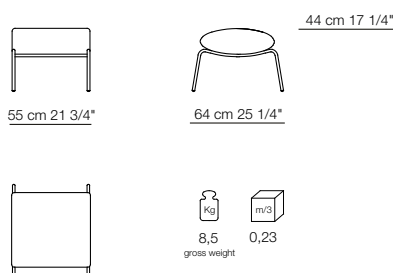

- IT STRUTTURA : Metallo.  
MOLLEGGIO : Cinghie elastiche.  
IMBOTTITURA SEDUTA : Poliuretano schiumato in stampo / fibra di poliestere.  
IMBOTTITURA SCHIENALE E BRACCIOLI : Poliuretano schiumato in stampo / fibra di poliestere.  
IMBOTTITURA POUF : Poliuretano sagomato / fibra di poliestere.  
BASAMENTO : Metallo laccato nero o oro e scivolanti protettivi in nylon nero.  
RIVESTIMENTO : Tessuto o pelle. Non sfoderabile.
- EN STRUCTURE : Metal.  
SPRINGING : Elastic straps.  
SEAT UPHOLSTERY : Moulded polyurethane foam / polyester slip cover.  
BACKREST AND ARMRESTS UPHOLSTERY : Moulded polyurethane foam / polyester slip cover.  
POUF UPHOLSTERY : Shaped polyurethane / polyester slip cover.  
BASE : Black or golden metal lacquered and black protective nylon glides.  
COVER : Fabric or leather. Not removable cover.
- FR STRUCTURE : Métal.  
SUSPENSIONS : Sangles élastiques.  
REMBOURRAGE ASSISE : Polyuréthane moulé / fibre polyester.  
REMBOURRAGE DOSSIER ET ACCOUDOIR : Polyuréthane moulé / fibre polyester.  
REMBOURRAGE POUF : Polyuréthane profilé / fibre polyester.  
BASE : Métal laqué noir ou or et patins de protection en nylon noir.  
REVÊTEMENT : Tissu ou cuir. Pas déhoussable.
- DE STRUKTUR : Metall.  
FEDERUNG : Elastische Bänder.  
SITZPOLSTERUNG : Formpolster Pu-Schaum / Faserbezug.  
RÜCKENLEHNE- UND ARMLEHNEN POLSTERUNG : Formpolster Pu-Schaum / Faserbezug.  
HOCKERPOLSTERUNG : Geformter Pu-Schaum / Faserbezug.  
GESTELL : Gold oder schwarz lackiertes Metall und schwarze Nylongleiter.  
BEZUG : Stoff oder Leder. Nicht abziehbar.

Poltrona  
Armchair

Pouf

All dimensions are expressed in centimeters and inches  
File CAD 2D-3D available on [www.arflex.com](http://www.arflex.com)

For more information on product visit [www.arflex.com](http://www.arflex.com), or contact us at : [info@arflex.it](mailto:info@arflex.it)