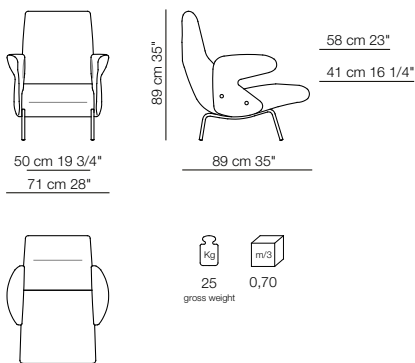

- IT STRUTTURA : Metallo.  
MOLLEGGIO : Cinghie elastiche.  
IMBOTTITURA SEDUTA : Poliuretano schiumato in stampo / fibra di poliestere.  
IMBOTTITURA SCHIENALE E BRACCIOLI : Poliuretano schiumato in stampo / fibra di poliestere.  
IMBOTTITURA POUF : Poliuretano sagomato / fibra di poliestere.  
BASAMENTO : Metallo laccato nero o oro e scivolanti protettivi in nylon nero.  
RIVESTIMENTO : Tessuto o pelle. Non sfoderabile.
- EN STRUCTURE : Metal.  
SPRINGING : Elastic straps.  
SEAT UPHOLSTERY : Moulded polyurethane foam / polyester slip cover.  
BACKREST AND ARMRESTS UPHOLSTERY : Moulded polyurethane foam / polyester slip cover.  
POUF UPHOLSTERY : Shaped polyurethane / polyester slip cover.  
BASE : Black or golden metal lacquered and black protective nylon glides.  
COVER : Fabric or leather. Not removable cover.
- FR STRUCTURE : Métal.  
SUSPENSIONS : Sangles élastiques.  
REMBOURRAGE ASSISE : Polyuréthane moulé / fibre polyester.  
REMBOURRAGE DOSSIER ET ACCOUDOIR : Polyuréthane moulé / fibre polyester.  
REMBOURRAGE POUF : Polyuréthane profilé / fibre polyester.  
BASE : Métal laqué noir ou or et patins de protection en nylon noir.  
REVÊTEMENT : Tissu ou cuir. Pas déhoussable.
- DE STRUKTUR : Metall.  
FEDERUNG : Elastische Bänder.  
SITZPOLSTERUNG : Formpolster Pu-Schaum / Faserbezug.  
RÜCKENLEHNE- UND ARMLEHNEN POLSTERUNG : Formpolster Pu-Schaum / Faserbezug.  
HOCKERPOLSTERUNG : Geformter Pu-Schaum / Faserbezug.  
GESTELL : Gold oder schwarz lackiertes Metall und schwarze Nylongleiter.  
BEZUG : Stoff oder Leder. Nicht abziehbar.

Poltrona  
Armchair

Pouf

All dimensions are expressed in centimeters and inches  
File CAD 2D-3D available on [www.arflex.com](http://www.arflex.com)

For more information on product visit [www.arflex.com](http://www.arflex.com), or contact us at : [info@arflex.it](mailto:info@arflex.it)