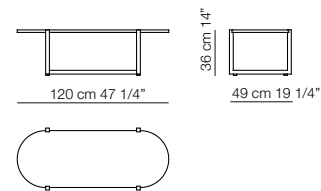

- IT STRUTTURA : Metallo laccato nero. Viti e piedini in ottone.
PIANO : Marmo Carrara, Marquinia o Guatemala.
- EN BASE : Black lacquered metal. Screws and feet in brass.
TOP : Carrara, Marquinia or Guatemala marble.
- FR STRUCTURE : Métal laqué noir. Vis et pieds en laiton.
PLATEAU : Marbre Carrara, Marquinia ou Guatemala.
- DE STRUKTUR : schwarz lackiertes Metall. Schrauben und FüÙe aus Messing.
PLATTE: Marmor Carrara, Marquinia oder Guatemala.

Tavolino 47 x 36
Small table 47 x 36

structure		
	6,5	0,11
	gross weight	
top		
	9,5	0,02
	gross weight	

Tavolino 120 x 49
Small table 120 x 49

structure		
	9,5	0,18
	gross weight	
top		
	34,5	0,05
	gross weight	

Scrittoio
Writing desk

structure		
	20	0,6
	gross weight	
top		
	77	1
	gross weight	

All dimensions are expressed in centimeters and inches
File CAD 2D-3D available on www.arflex.com