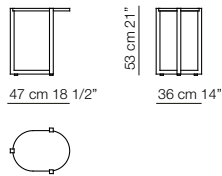

- IT STRUTTURA : Metallo laccato nero. Viti e piedini in ottone.
PIANO : Marmo Carrara, Marquinia o Guatemala.
- EN BASE : Black lacquered metal. Screws and feet in brass.
TOP : Carrara, Marquinia or Guatemala marble.
- FR STRUCTURE : Métal laqué noir. Vis et pieds en laiton.
PLATEAU : Marbre Carrara, Marquinia ou Guatemala.
- DE STRUKTUR : schwarz lackiertes Metall. Schrauben und FüÙe aus Messing.
PLATTE: Marmor Carrara, Marquinia oder Guatemala.

Tavolino 47 x 36
Small table 47 x 36

structure		
	6,5	0,11
	gross weight	
top		
	9,5	0,02
	gross weight	

Tavolino 120 x 49
Small table 120 x 49

structure		
	9,5	0,18
	gross weight	
top		
	34,5	0,05
	gross weight	

Scrittoio
Writing desk

structure		
	20	0,6
	gross weight	
top		
	77	1
	gross weight	

All dimensions are expressed in centimeters and inches
File CAD 2D-3D available on www.arflex.com